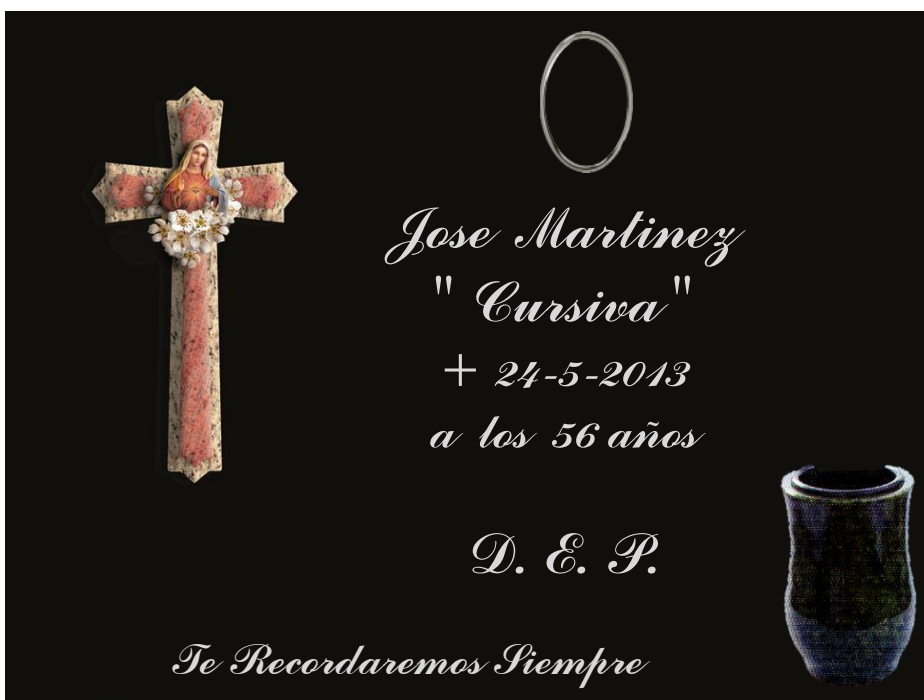

MOD. PR2831
CUZ CON VIRGEN INCRUSTACION CERAMICA COLOR
JARRON GRANITO
INSCRIPCION GRABADA